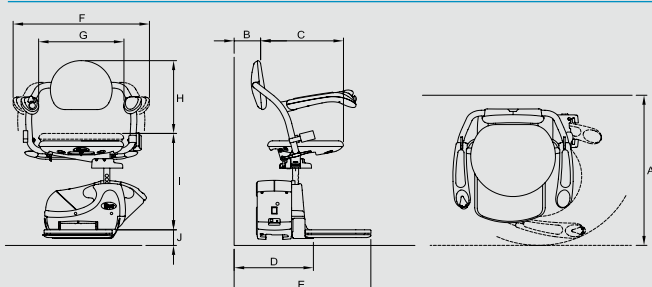

Además, gracias a la amplia rotación del asiento, la salida es fácil y cómoda.

Opcional:

- guía abatible abajo
- desplazamiento motorizado
- versión intemperie

Principales características técnicas:

- La palanca de mando garantiza el control del desplazamiento de modo simple y directo
- el asiento giratorio facilita subida y bajada
- el telemando permite situar el servoescalera al nivel elegido. La partida y llegada son suaves;
- además ISCHIA cuenta con cinco sensores que determinan la parada en caso de presencia de posibles peligros (como, por ejemplo, la presencia de objetos en la escalera).
- Ajuste de la anchura de los brazos y de la altura del asiento

Datos técnicos

A: Radio de rotación (mín. ÷ máx.)	730 ÷ 760 mm
B: Distancia del respaldo a la pared (mín. ÷ máx.)	60 ÷ 70 mm
C: Profundidad asiento 415 mm	415 mm
D: Dimensiones con apoyapiés levantado (mín. ÷ máx.)	320 ÷ 330 mm
E: Dimensiones con apoyapiés bajo (mín. ÷ máx.)	607 ÷ 617 mm
F: Distancia externa entre los brazos (mín. ÷ máx.)	600 ÷ 660 mm
G: Distancia interna entre los brazos (mín. ÷ máx.)	427 ÷ 487 mm
H: Altura del respaldo	423 mm
I: Distancia entre el asiento y el apoyapiés (mín. ÷ máx.)	410 ÷ 510 mm
J: Altura mínima desde el suelo del apoyapiés	50 mm
Dimensiones de la guía en la escalera (mín. ÷ máx.)	190 ÷ 200 mm
Dimensión mínima de la guía en el área de estacionamiento en el piso alto	150 mm
Anchura escalera mínima	750 -780 mm
Pendiente máxima	50°
Capacidad útil	120 kg
Velocidad	7 m/min
Potencia alimentación eléctrica batería	24 V cc
Tensión de alimentación de red	240 V
Absorción alimentador en línea de red	1 [A]
Consumo	0,4 Kw